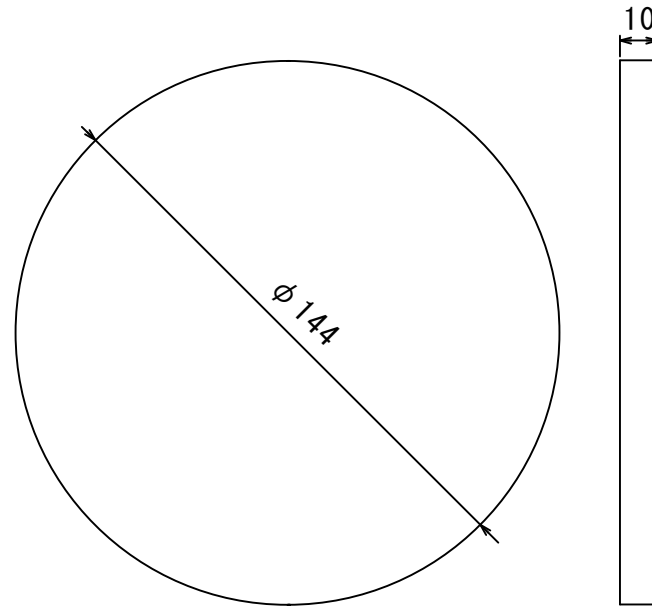

品番	部 品 名	材 質	数 量	色 調	備 考
	屋外フィルター	TPU	1	黒	

捕集効率（計数法）花粉 $20\mu\text{m}$

風量	1~2	3	4
捕集効率	96%	91%	84%

改 定			頁	1	品 名 型 名	オンダレス屋外フィルター150	
			尺 度 用 紙	Free		AZH-EXF150	
コ ト	GYB02204		製 図	遠 藤	検 図	山 本	aire
作 成	2022-09-28		ケイ・マックインダストリー株式会社				