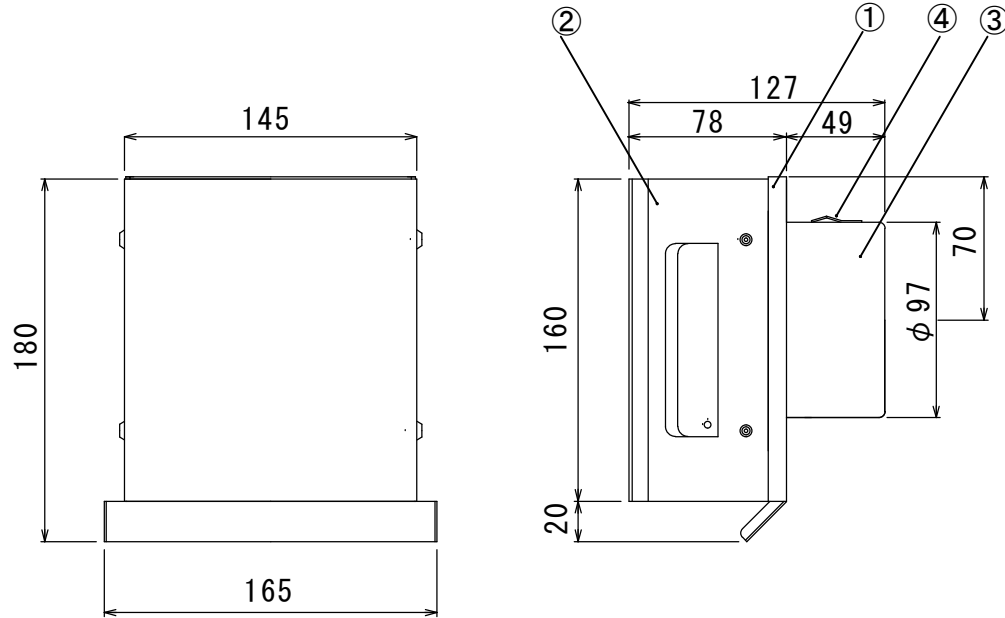

品番	部品名	材質	数量	色調	備考
1	ベース板	SUS304またはSUS443J1	1	下表	t=0.5
2	前面フード	SUS304またはSUS443J1	1	下表	t=0.5
3	パイプガイド	SUS304またはSUS443J1	1	下表	t=0.5
4	抜け止め金具	SUS304CSP	3		t=0.4

圧損係数	排気	給気
(ξ)	0.75	1.78

コード	型名	色調
GYB02163	KM-100TE-C(S)	シルバー(カチオン電着塗装+焼付塗装)
GYB02164	KM-100TE-C(BK)	ブラック(カチオン電着塗装+焼付塗装)
GYB02165	KM-100TE-C(IV)	アイボリー(カチオン電着塗装+焼付塗装)

改定		頁	1	品名 外風雨侵入対策型φ100フード 型名 KM-100TE-C			
		尺度用紙	Free				
		製図	Free				
作成	2022-09-28	製図	遠藤	検図	山本	aire	ケイ・マックインダストリー株式会社

※本製品の仕様は、改良の為予告なく変更することがありますので予めご了承ください。