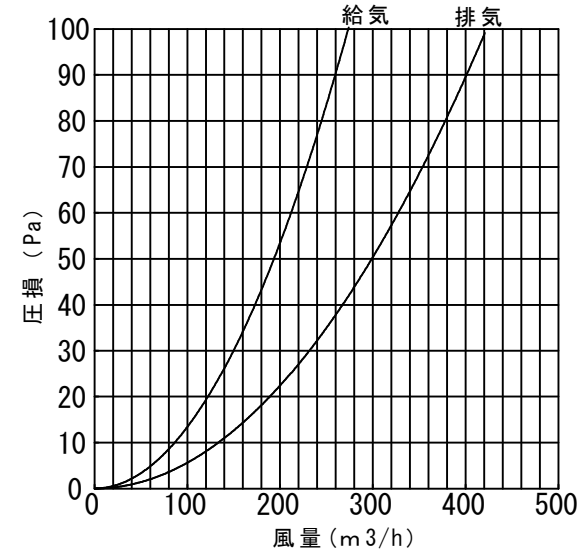

品番	部品名	材質	数量	色調	備考
1	ベース板	SUS304またはSUS443J1	1	下表	t=0.5
2	前面フード	SUS304またはSUS443J1	1	下表	t=0.5
3	パイプガイド	SUS304またはSUS443J1	1	下表	t=0.5
4	抜け止め金具	SUS304CSP	3		t=0.4

圧損係数	排気	給気
(ξ)	0.75	1.78

コード	型名	色調
GYB02163	KM-100TE-C(S)	シルバー(カチオン電着塗装+焼付塗装)
GYB02164	KM-100TE-C(BK)	ブラック(カチオン電着塗装+焼付塗装)
GYB02165	KM-100TE-C(IV)	アイボリー(カチオン電着塗装+焼付塗装)