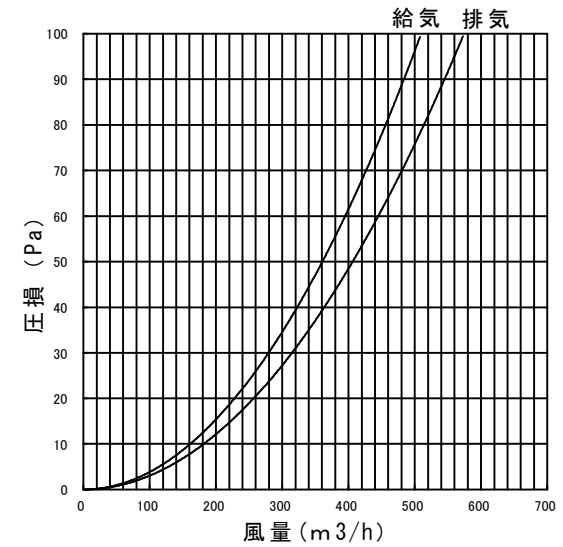

品番	部品名	材質	数量	色調	備考
1	ベース板	SUS304またはSUS443J1	1	下表	t=0.5
2	前面フード	SUS304またはSUS443J1	1	下表	t=0.5

圧損係数	排気	給気
(ξ)	2.07	2.58

コード	型名	色調
GYB02160	KM-150TE-CC(S)	シルバー(カチオン電着塗装+焼付塗装)
GYB02161	KM-150TE-CC(BK)	ブラック(カチオン電着塗装+焼付塗装)
GYB02162	KM-150TE-CC(IV)	アイボリー(カチオン電着塗装+焼付塗装)