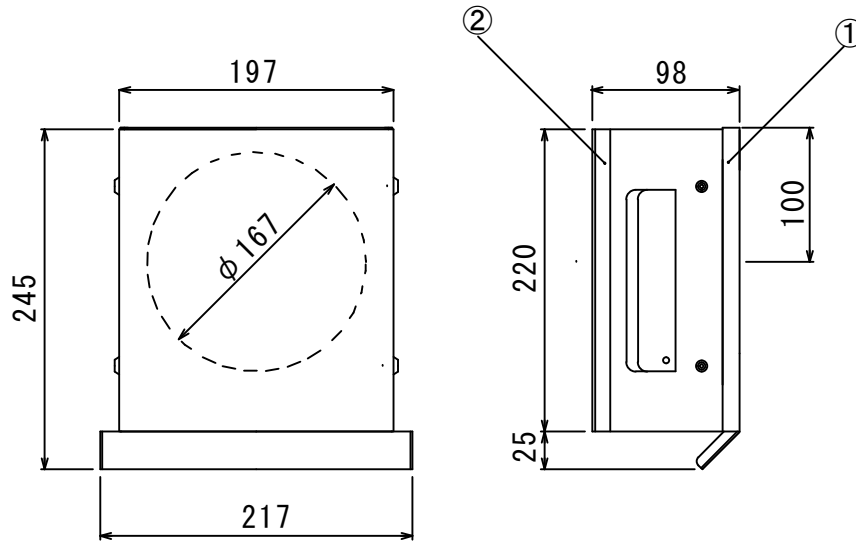

品番	部品名	材質	数量	色調	備考
1	ベース板	SUS304またはSUS443J1	1	下表	t=0.5
2	前面フード	SUS304またはSUS443J1	1	下表	t=0.5

圧損係数	排気	給気
(ξ)	2.07	2.58

コード	型名	色調
GYB02160	KM-150TE-CC(S)	シルバー(カチオン電着塗装+焼付塗装)
GYB02161	KM-150TE-CC(BK)	ブラック(カチオン電着塗装+焼付塗装)
GYB02162	KM-150TE-CC(IV)	アイボリー(カチオン電着塗装+焼付塗装)

改定		頁	1	品名	外風雨侵入対策パイプ無 φ150フード		
		尺度用紙	Free		型名	KM-150TE-CC	
コート	左表			製図		遠藤	検図
作成	2022-09-28		aire		ケイ・マックインダストリー株式会社		

※本製品の仕様は、改良の為予告なく変更することがありますので予めご了承ください。